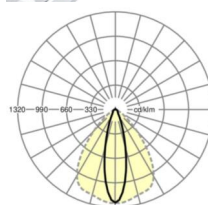

параметры

номер заказа	19520026350
код EAN	4020863438518
номер таможенного тарифа	94051190
Знак прохождения контроля	IP 20, класс защиты I, ENEC10 VDE, F, HACCP DIN10500/Food/IFS-пригодность для применения/BRC, Indoor, CE
Степень ударопрочности IK	IK03 (-20°C bis 40°C)
Температура окружения	ta -20°C в 40°C
Особые свойства	Готовность к IoT «Ready for IoT»
Гарантийный срок	5 лет
Государственные программы поддержки	BEG - государственные субсидии для энергосберегающих зданий (действительна только для Германии)

электротехника

Балласт	Электронный драйвер DALI2 (1 штука)
Мощность системы	52W
сетевое напряжение	230V/50Hz
автоматический предохранитель (пусковой ток)	13 штук/B10, 24 штук/B16, 25 штук/C10, 40 штук/C16
класс энергосбережения/Источник света	C

Оптика

Оснастка	LED, цветопередача/оттенок света CRI ≥ 80 / 3000K
Допуск для координаты цветности (MacAdam)	3SDCM
Номинальный световой поток	8957lm
Срок службы LED	70000h L80/B10 (Tq 40°C), 100000h L80/B50 (Tq 35°C)
светоотдача светильников	173lm/W
Угол излучения	25° (C0) / 100° (C90)
UGR поп./вдоль	16.6 / 21.8

DEEP-LINK

<https://www.regiolum.de/ru/article/19520026350>

Ссылка	LED 10000lm 830
ηLB	100 %
Φ ↓/↑	98 % / 2 %
UGR поп./вдоль	16.6 / 21.8