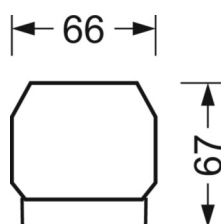

## DEEP-LINK

<https://www.regiolum.de/ru/article/19520026350>

Ссылка	LED 10000lm 830
ηLB	100 %
Φ ↓/↑	98 % / 2 %
UGR поп./вдоль	16.6 / 21.8

**Механика**

цвет корпуса	белый стандартный для электротехники RAL 9016
размеры (LxWxH/DxH)	2299mm x 55mm x 37mm
вес (нетто)	2.2kg
Вид монтажа	сборка трековых систем, световая структура

**размеры**

L	2299 mm	Длина
В	55 mm	Ширина
н	37 mm	Высота